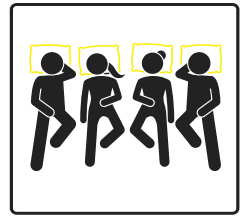

### Three Quarter

Weight  
25Kg

Mattress Dimensions  
188cm x 107cm x 28cm

Box Dimensions  
147cm x 32cm x 32cm

### Double

Weight  
27Kg

Mattress Dimensions  
188cm x 137cm x 28cm

Box Dimensions  
147cm x 32cm x 32cm

### Queen

Weight  
32Kg

Mattress Dimensions  
188cm x 152cm x 28cm

Box Dimensions  
162cm x 32cm x 32cm